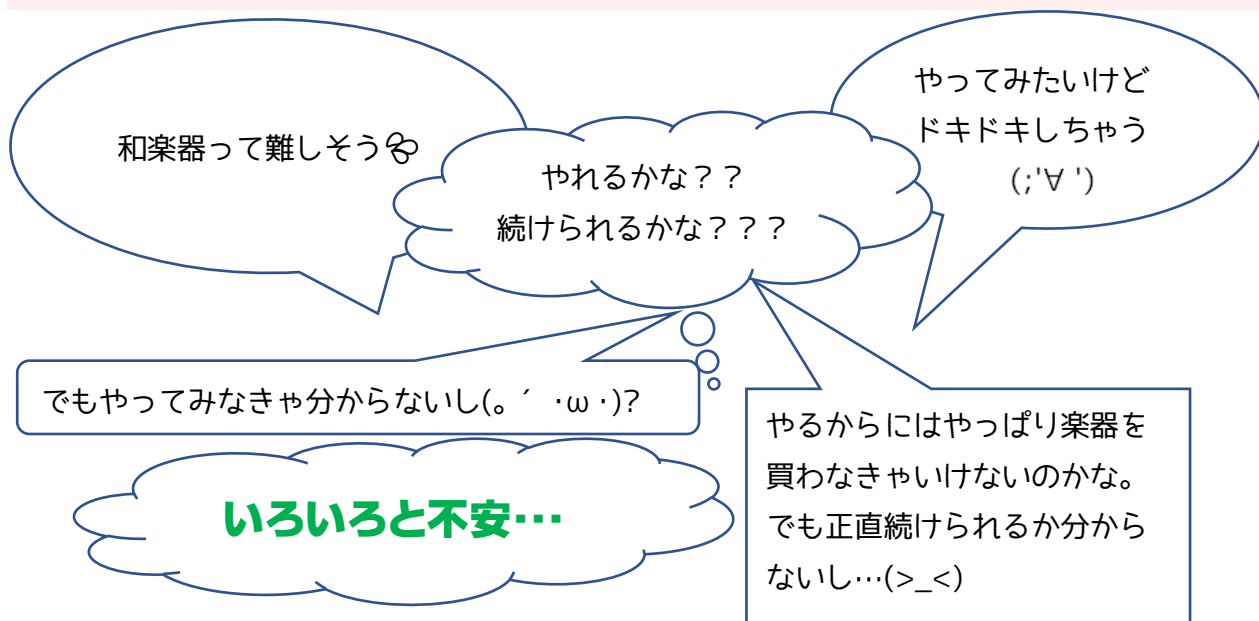

♪ 楽器レンタル料金表 ♪

そんな不安やお悩みにお応えして**楽器のレンタル**をいたしております。しかも最初の**3ヶ月間は無料**でお貸しいたします!! まずは3ヶ月間チャレンジしてみませんか♪

楽器名	最初の3ヶ月間	以降1ヶ月ごと	内容
箏	無料	2,200円(税込)/月	楽器本体・カバー・柱箱・見台
津軽三味線	無料	3,300円(税込)/月	楽器本体・袋ケース・駒

※スポットレッスンの方は、楽器レンタルはできません。予めご了承ください。